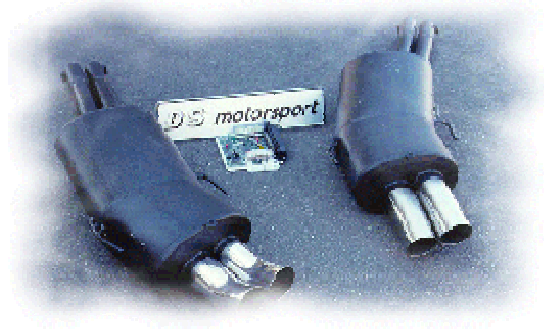

DS motorsport Programm BMW 328i E36 Touring

Motor

DS motorsport LM220

Korrektur des DME-Kennfeldes in Voll- und Teillast sowie Vanos, incl. DS motorsport Edelstahlauspuffanlage (Doppelendrohr 76mm, auf Wunsch auch DTM-Optik möglich)
Leistungszuwachs auf ca. 220 PS sowie Drehmomentzuwachs ca. 14 Nm, inkl. Erstellung eines Leistungsdiagramms auf unserem Prüfstand

DS motorsport LM235

Spezialauspuffanlage wie oben, jedoch unter Verwendung von 2 Spezial DS motorsport Nockenwellen sowie Ansaugtraktoptimierung und neuer Kennfeldabstimmung auf unserem Prüfstand

Technische Änderungen vorbehalten
DS motorsport GmbH • Hommeswiese 3 • 57258 Freudenberg
FON 0271/383940 • Internet www.ds-motorsport.de